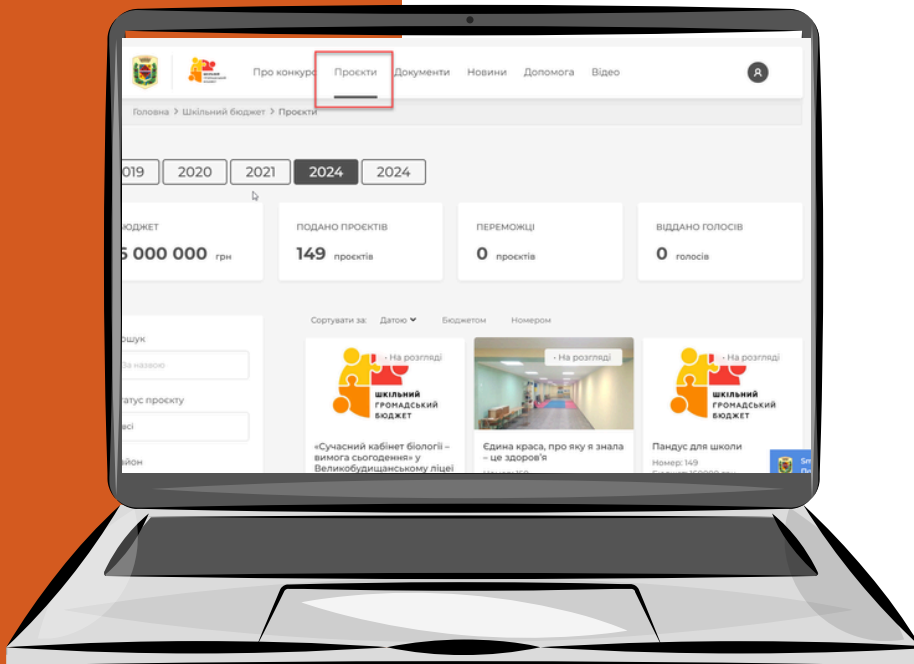

Проголосуй за проект

1. Зайди на вкладку “Шкільний бюджет”
2. Натисни “Проекти”
3. Обери 3 проєкта
4. В кожному із обраних натисни кнопку “Підтримати”