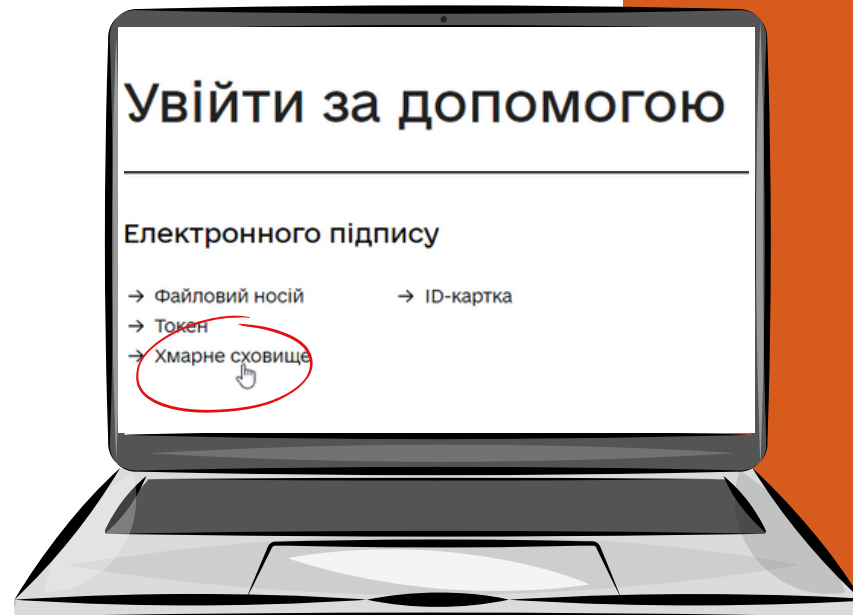

1.1. Обери тип ключа

Авторизація за ДОПОМОГОЮ ID.GOV.UA (Файловий носій)

1.2. Зчитай ключ і
підвантаж файл КЕП

1.3. Натисни "Продовжити"

Авторизація за ДОПОМОГОЮ ID.GOV.UA (Хмарне середовище)

2. Увійди за допомогою "Хмарне сховище"