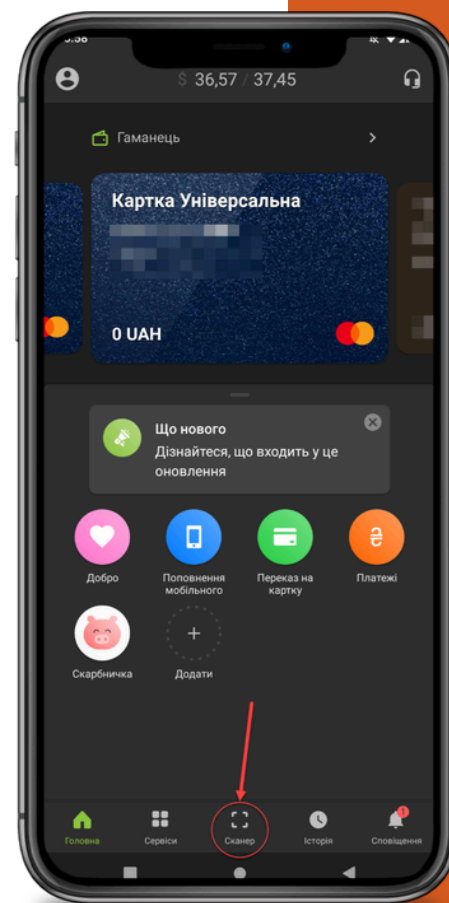

Авторизація за допомогою ID.GOV.UA

1. Увійди за допомогою "Файловий носій"

ID.GOV.UA - універсальна платформа
для е-ідентифікації та автентифікації
користувачів

Авторизація за ДОПОМОГОЮ ID.GOV.UA (Файловий носій)

1.1. Обери тип ключа

Авторизація за ДОПОМОГОЮ ID.GOV.UA (Файловий носій)

1.2. Зчитай ключ і
підвантаж файл КЕП

1.3. Натисни "Продовжити"

Авторизація за ДОПОМОГОЮ ID.GOV.UA (Хмарне середовище)

2. Увійди за допомогою "Хмарне сховище"

Авторизація за ДОПОМОГОЮ ID.GOV.UA (Хмарне середовище)

2.1. Зчитай ключ Приватбанк - хмарний підпис "SmartID"

Авторизація за ДОПОМОГОЮ ID.GOV.UA (Хмарне середовище)

2.2. Для підтвердження
операції відскануй QR-код
в мобільному додатку
"Приват 24"