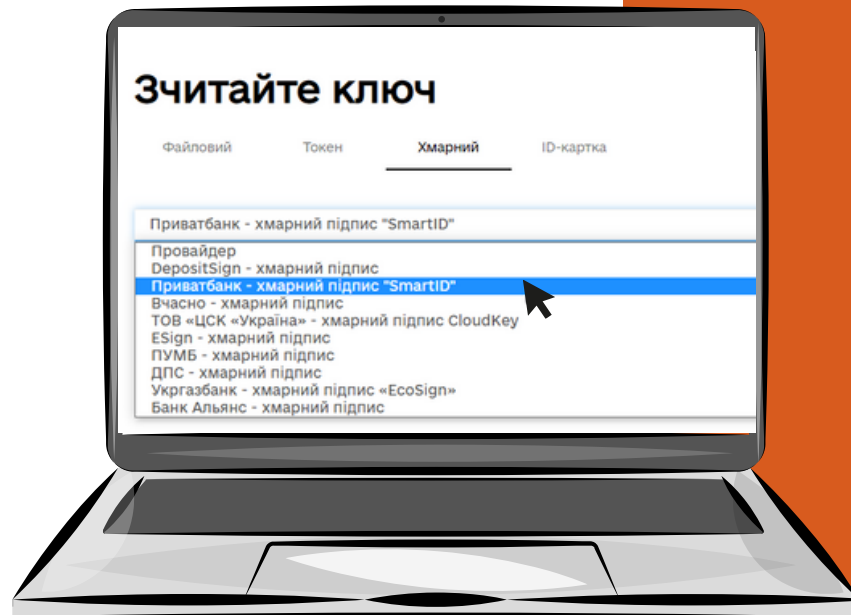

Авторизація за ДОПОМОГОЮ ID.GOV.UA (Хмарне середовище)

2.1. Зчитай ключ Приватбанк - хмарний підпис "SmartID"