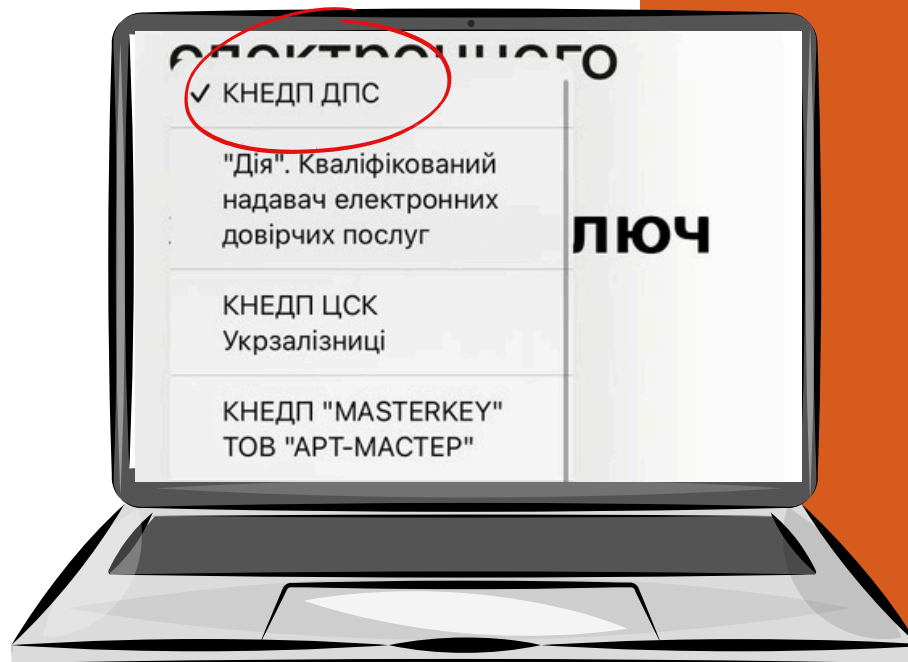

Авторизація за ДОПОМОГОЮ ID.GOV.UA (Файловий носій)

1.1. Обери тип ключа