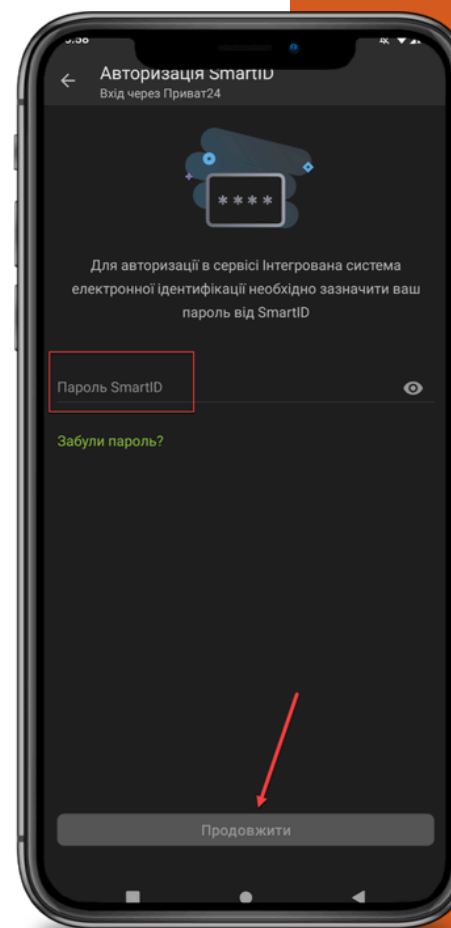

Авторизація за ДОПОМОГОЮ ID.GOV.UA (Хмарне середовище)

2.3. Зазнач пароль від
SmartID та натисни
"Продовжити"