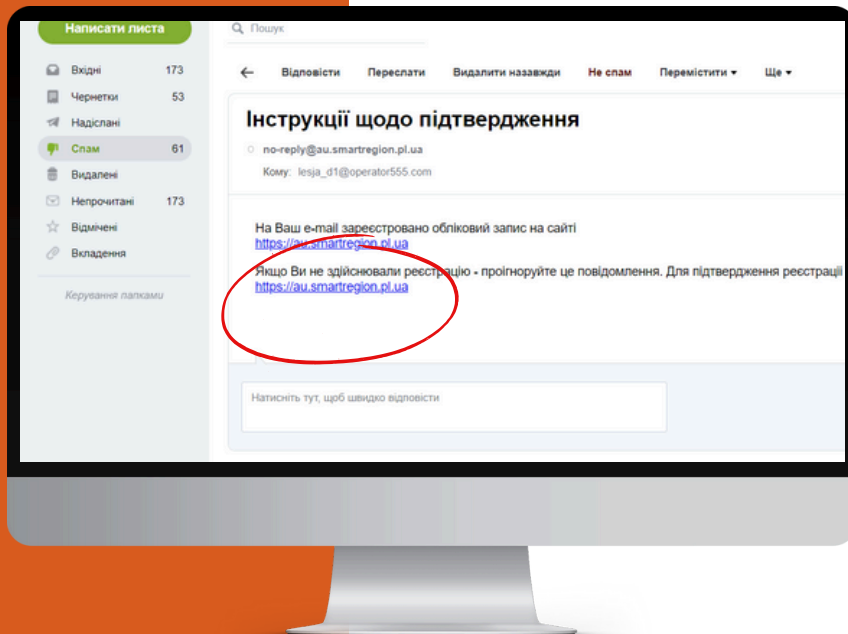

Інструкція до ГОЛОСУВАННЯ

SMART REGION Полтавської області

Пройди за посиланням

smartregion.pl.ua

Обери вкладку "Шкільний бюджет"

Увійди в Систему

Зареєструйся у Системі

- Введи логін
- Придумай пароль

Отримай лист-підтвердження на електронну пошту

Натисни на активне посилання в листі

Обери спосіб авторизації

- Bank ID
- ID.GOV.UA

Авторизація за ДОПОМОГОЮ Bank ID від НБУ

1. Обери свій банк (наприклад ПриватБанк)