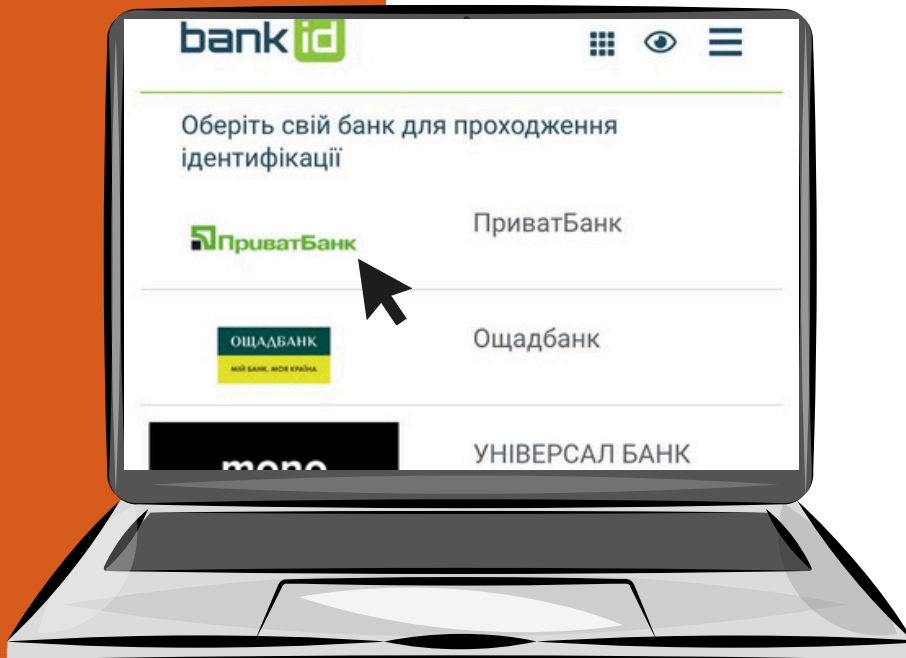

Інструкція до ГОЛОСУВАННЯ

SMART REGION Полтавської області

Пройди за посиланням

smartregion.pl.ua

Обери вкладку "Шкільний бюджет"

Увійди в Систему

Зареєструйся у Системі

- Введи логін
- Придумай пароль

Отримай лист-підтвердження на електронну пошту

Натисни на активне посилання в листі

Обери спосіб авторизації

- Bank ID
- ID.GOV.UA

Авторизація за ДОПОМОГОЮ Bank ID від НБУ

1. Обери свій банк (наприклад ПриватБанк)

Bank ID - спосіб електронної ідентифікації громадян через українські банки для надання адміністративних послуг через Інтернет

Авторизація за ДОПОМОГОЮ Bank ID від НБУ

2. На сайті обраного банку
пройди ідентифікацію/
верифікацію/реєстрацію