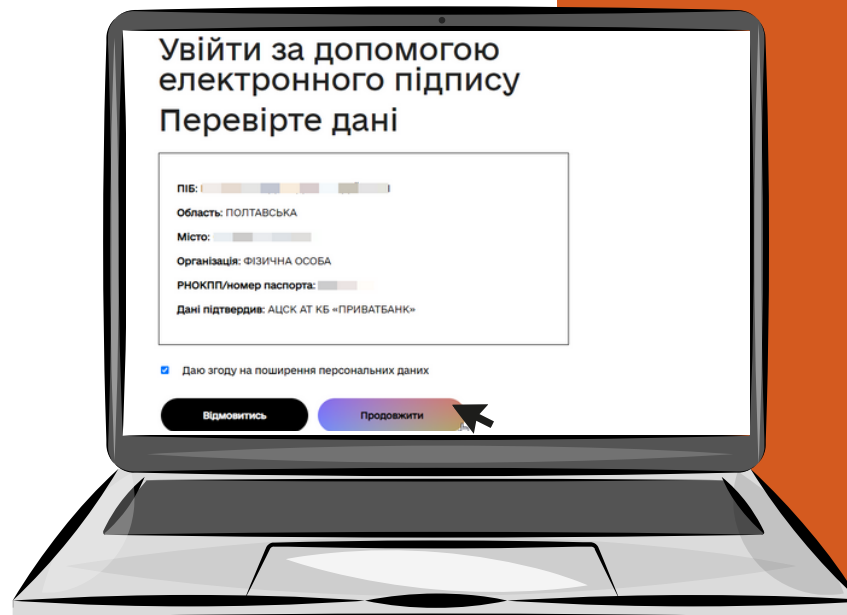

Авторизація за ДОПОМОГОЮ ID.GOV.UA (Хмарне середовище)

2.3. Зазнач пароль від
SmartID та натисни
"Продовжити"

Авторизація за ДОПОМОГОЮ ID.GOV.UA (Хмарне середовище)

2.4. Увійди за допомогою
електронного підпису

2.5 Перевір дані та натисни
"Продовжити"

Проголосуй за проект

1. Зайди на вкладку “Шкільний бюджет”
2. Натисни “Проекти”
3. Обери 3 проєкта
4. В кожному із обраних натисни кнопку “Підтримати”