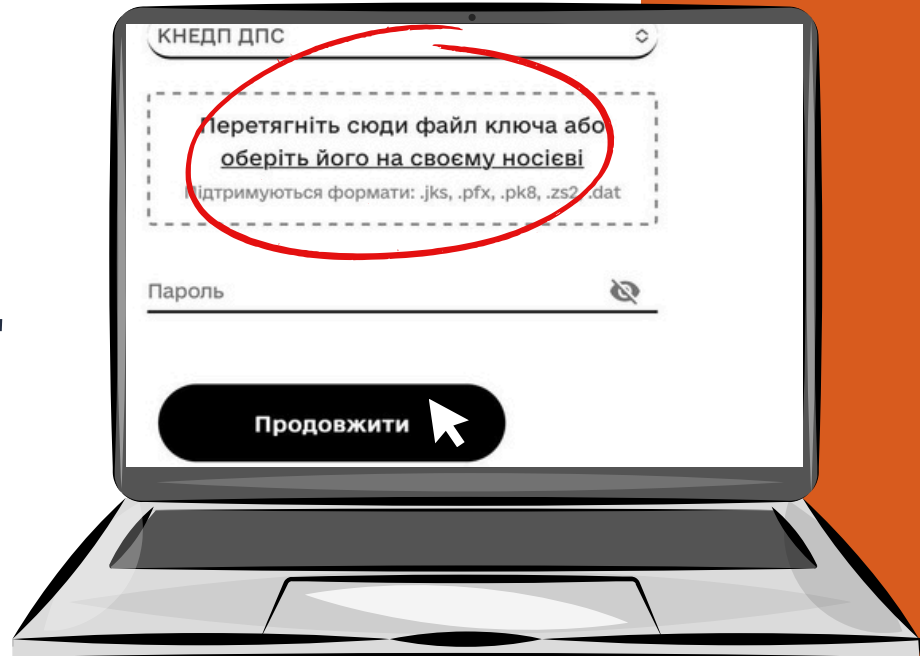

Авторизація за ДОПОМОГОЮ ID.GOV.UA (Файловий носій)

1.2. Зчитай ключ і
підвантаж файл КЕП

1.3. Натисни "Продовжити"