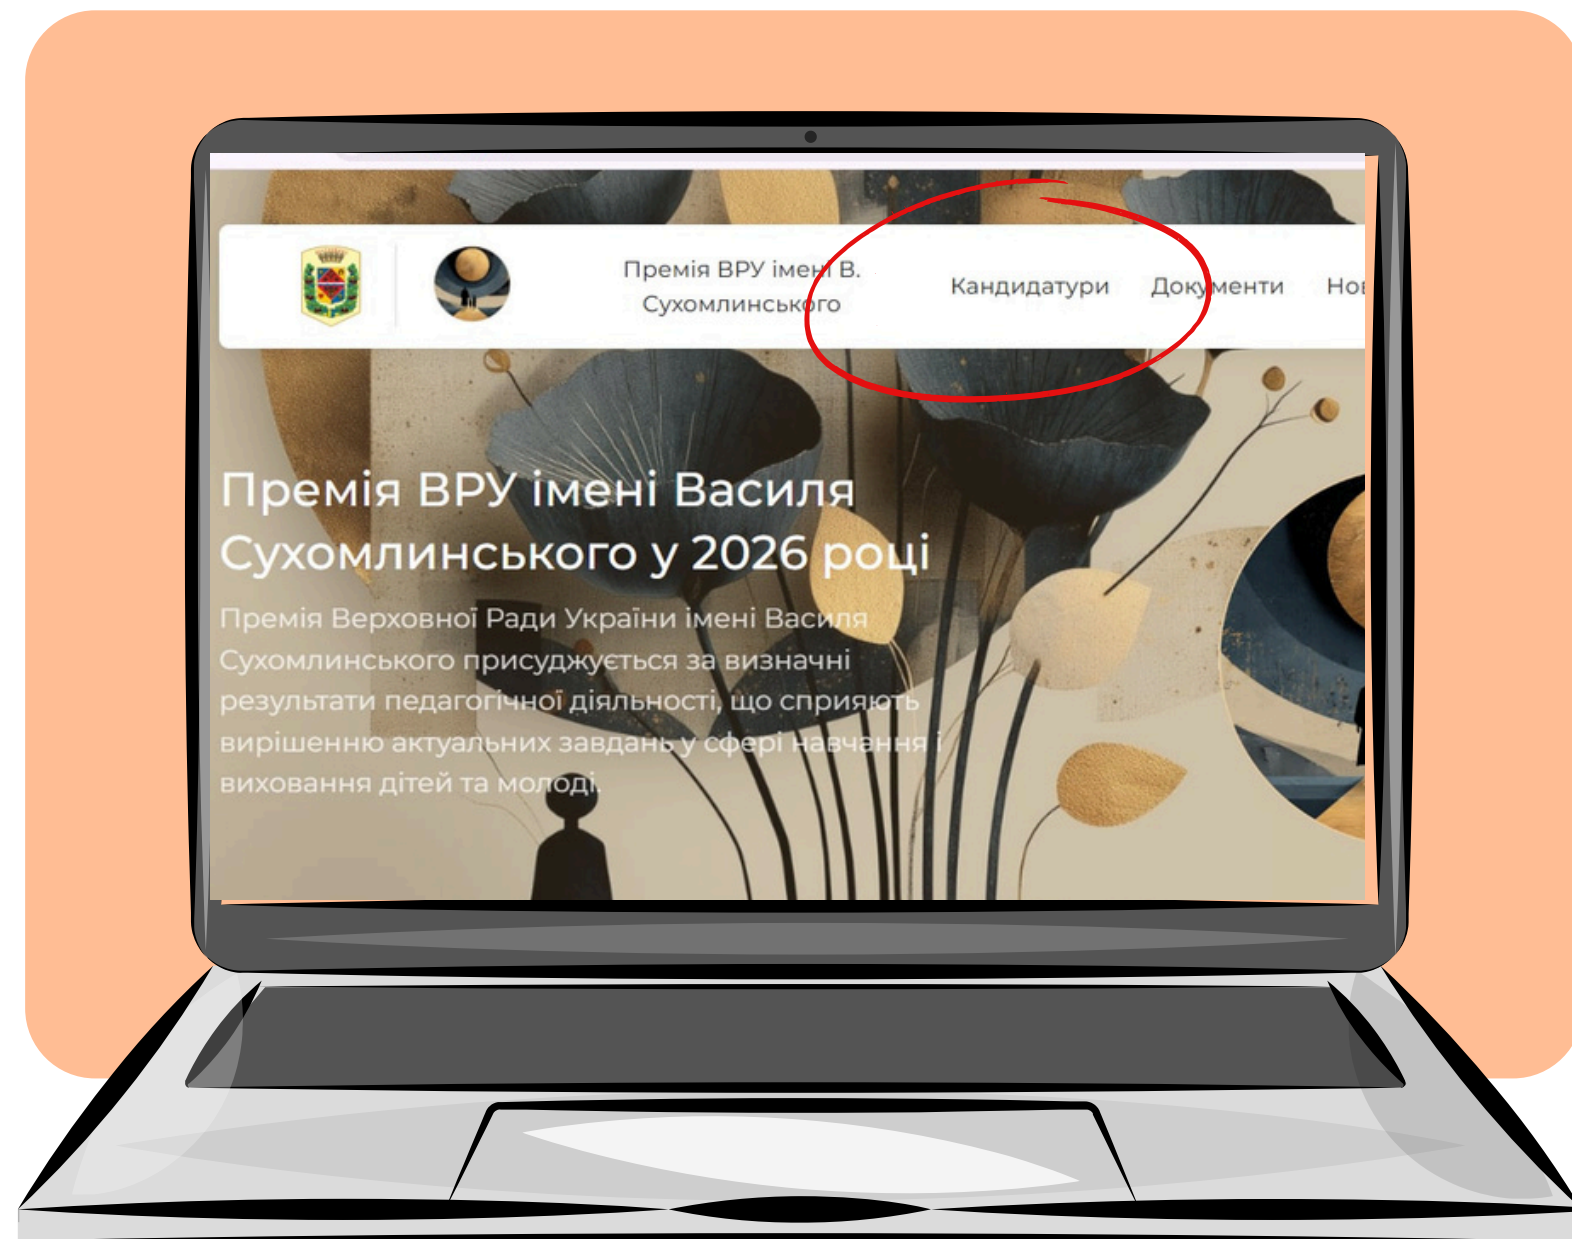

ПОЛТАВСЬКА
ОБЛАСНА РАДА

Smart Region Полтавської області

Проголосуй за 1 кандидата

1. Зайди на вкладку "Премії ВРУ"
2. Обери 1 кандидата
3. Натисни кнопку "Підтримати"