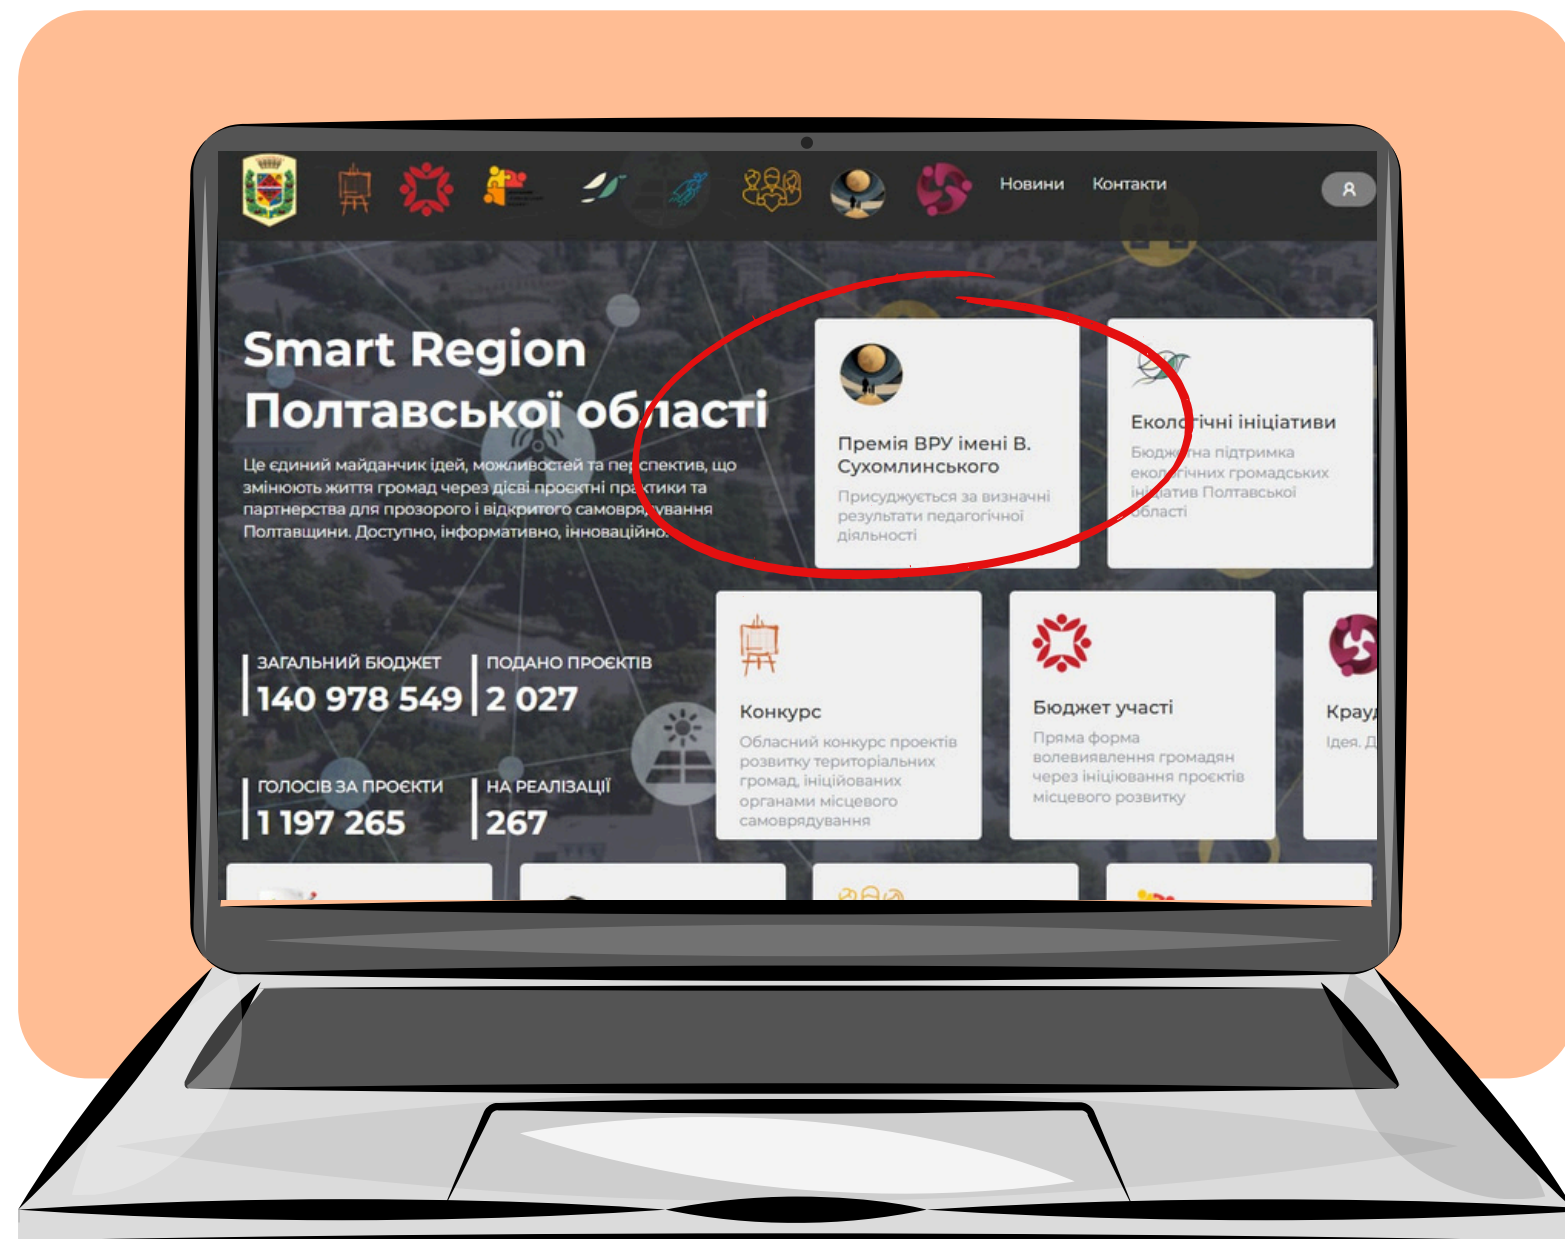

# Важливо!

**Щоб взяти участь новим мешканцям від 14 років, потрібно оновити дані про місце проживання та реєстрації в найближчому відділенні банку.**

Smart Region Полтавської області

ПОЛТАВСЬКА  
ОБЛАСНА РАДА

# Пройди за посиланням

[smartregion.pl.ua](https://smartregion.pl.ua)

ПОЛТАВСЬКА  
ОБЛАСНА РАДА

Smart Region Полтавської області

## Увійди в Систему