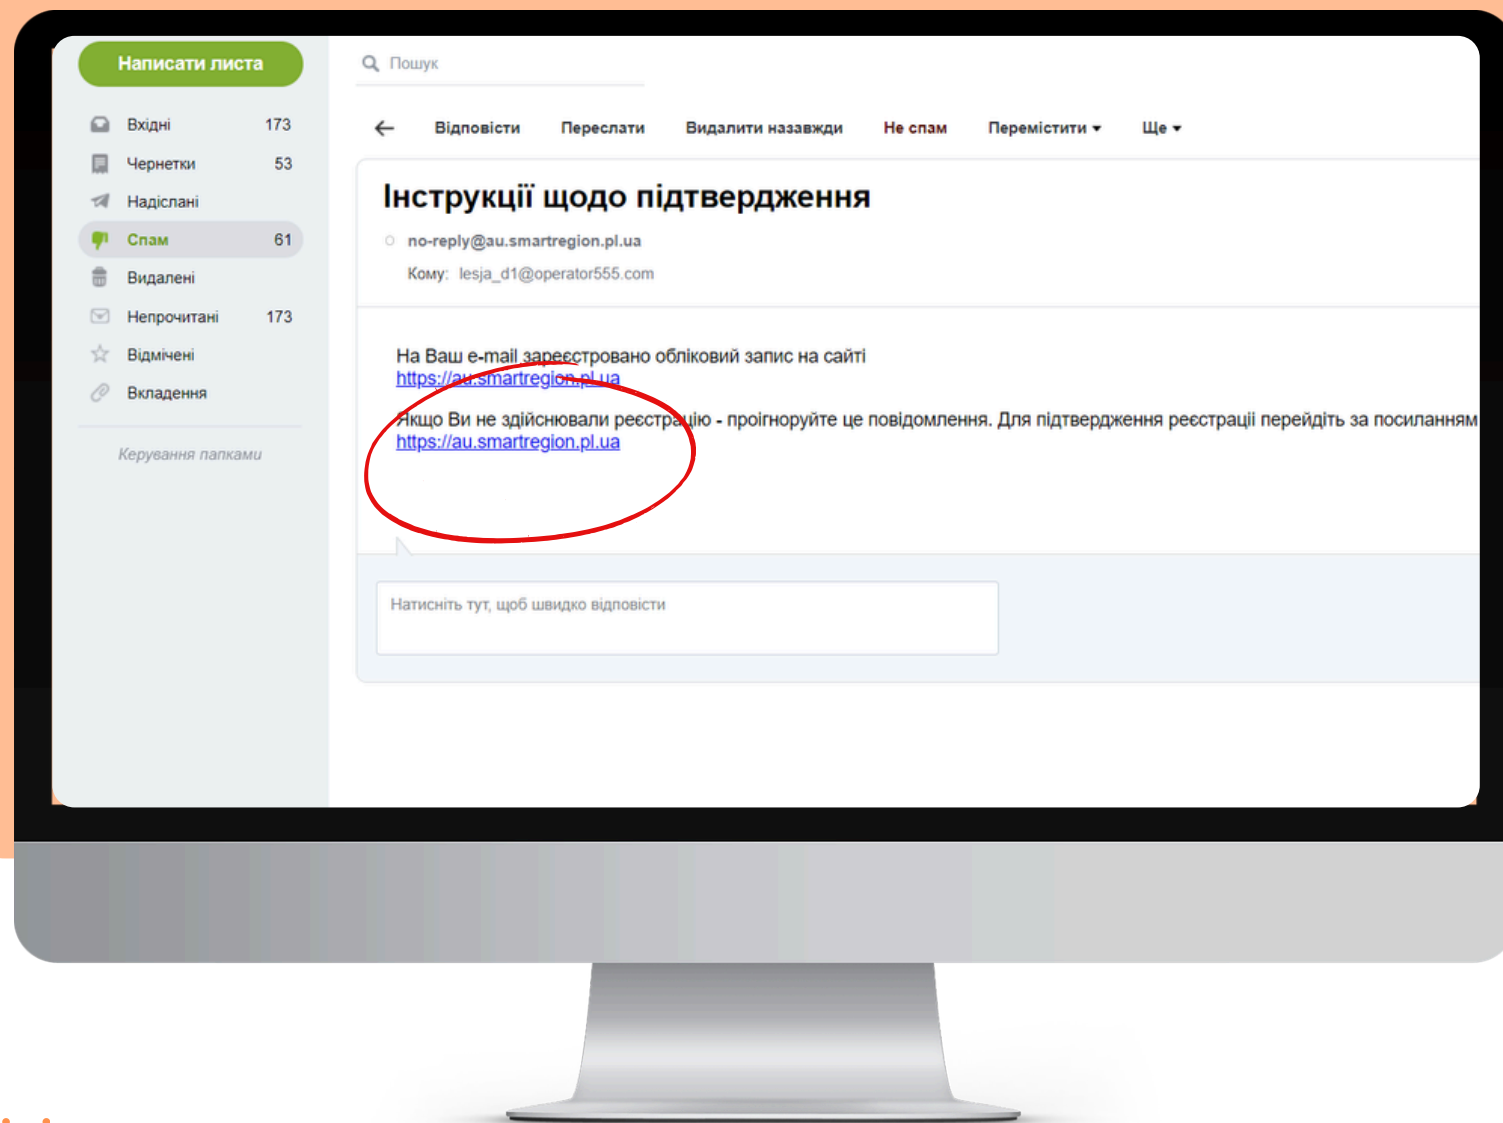

ПОЛТАВСЬКА
ОБЛАСНА РАДА

Smart Region Полтавської області

Отримай лист- підтвердження на електронну пошту

**Натисни на активне
посилання в листі**