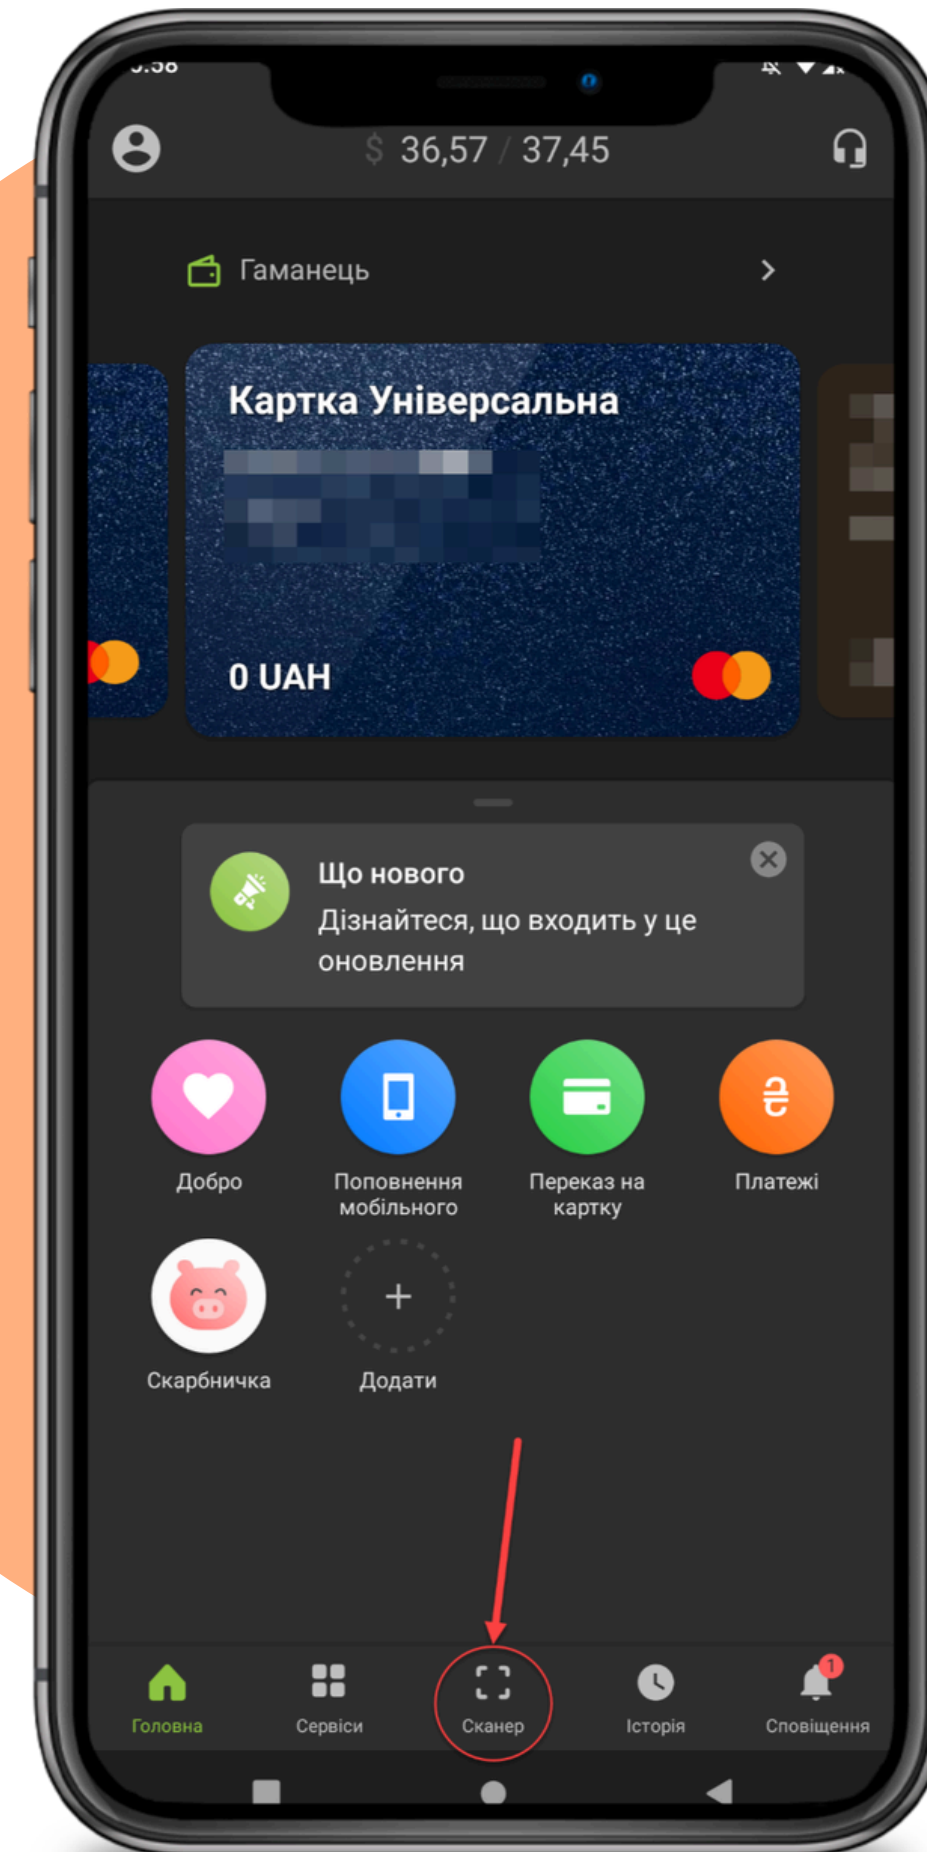

# Авторизація за ДОПОМОГОЮ ID.GOV.UA

"Хмарне середовище"

2. Увійди за допомогою  
"Хмарне сховище"

# Авторизація за ДОПОМОГОЮ ID.GOV.UA

"Хмарне середовище"

2.1. Зчитай ключ Приватбанк -  
хмарний підпис "SmartID"

# Авторизація за допомогою ID.GOV.UA

"Хмарне середовище"

2.2. Для підтвердження операції  
відскануй QR-код в мобільному  
додатку "Приват 24"