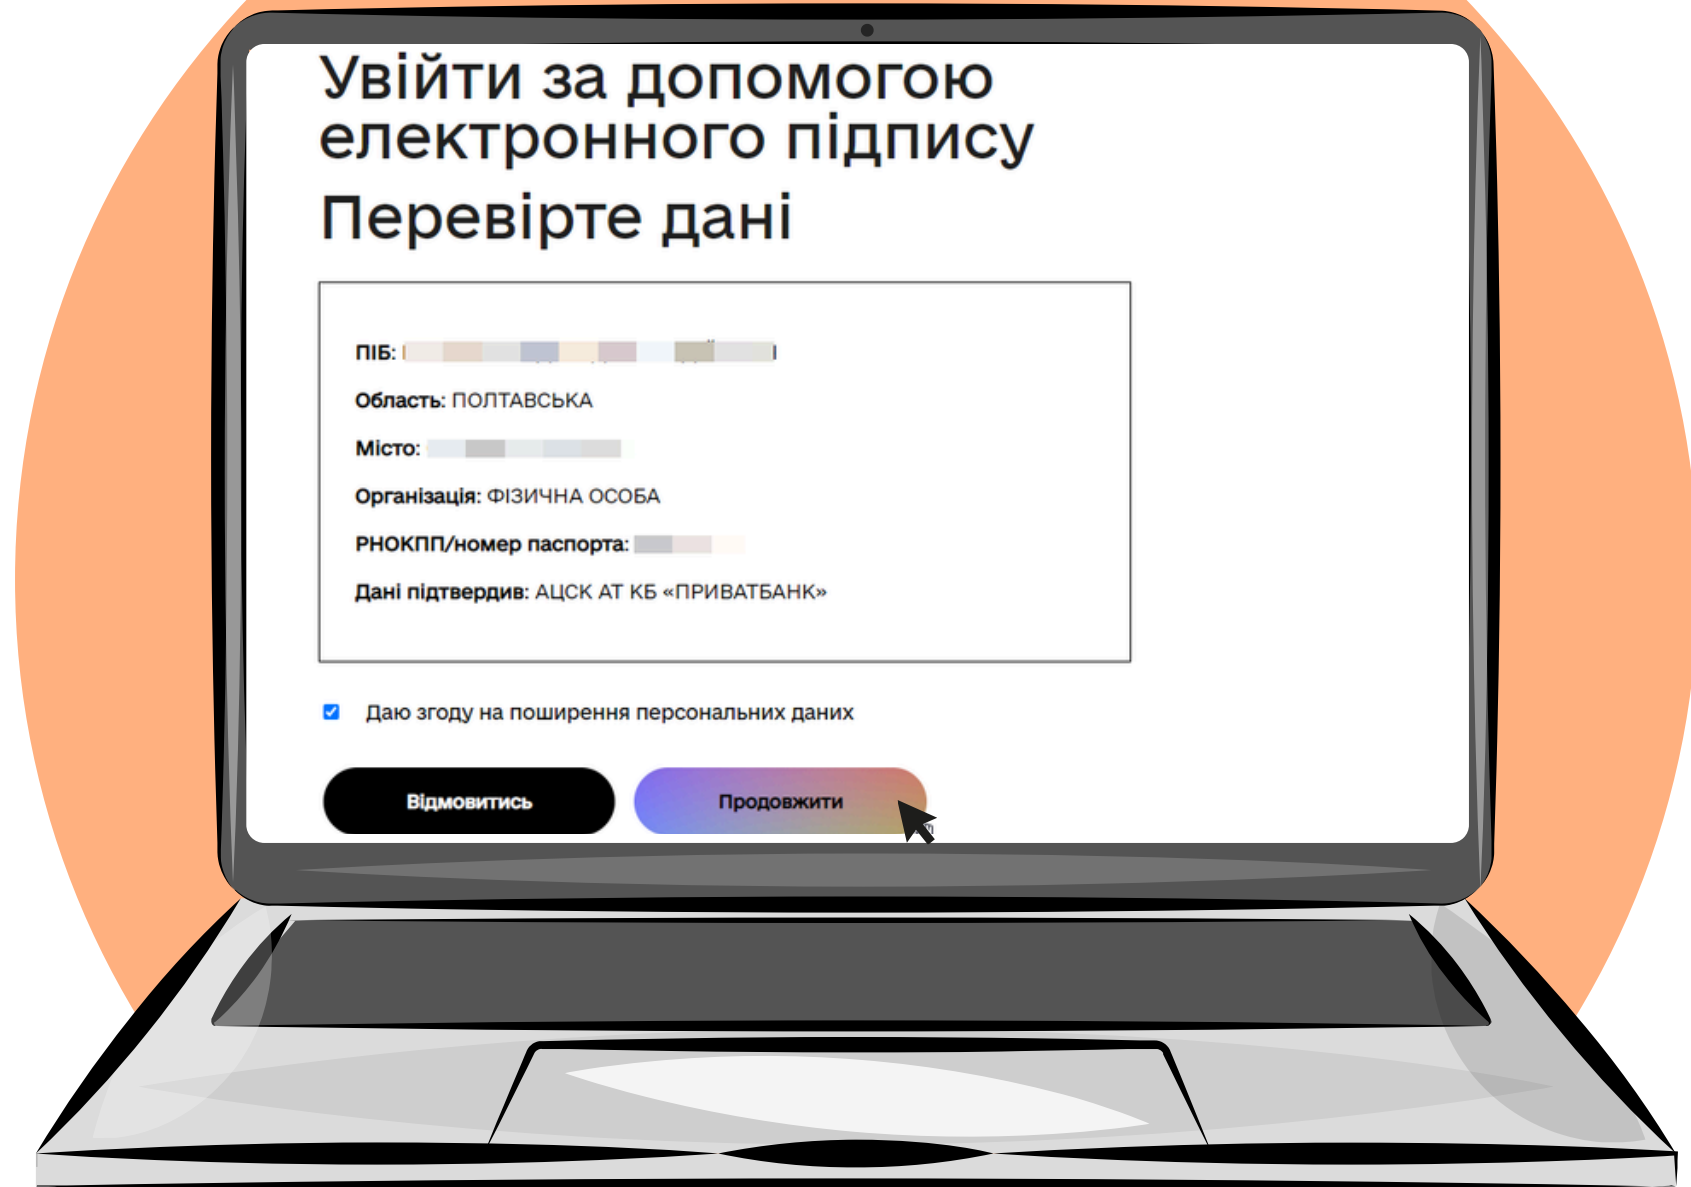

Авторизація за допомогою ID.GOV.UA

"Хмарне середовище"

2.4. Увійди за допомогою
електронного підпису

2.5 Перевір дані та натисни
"Продовжити"