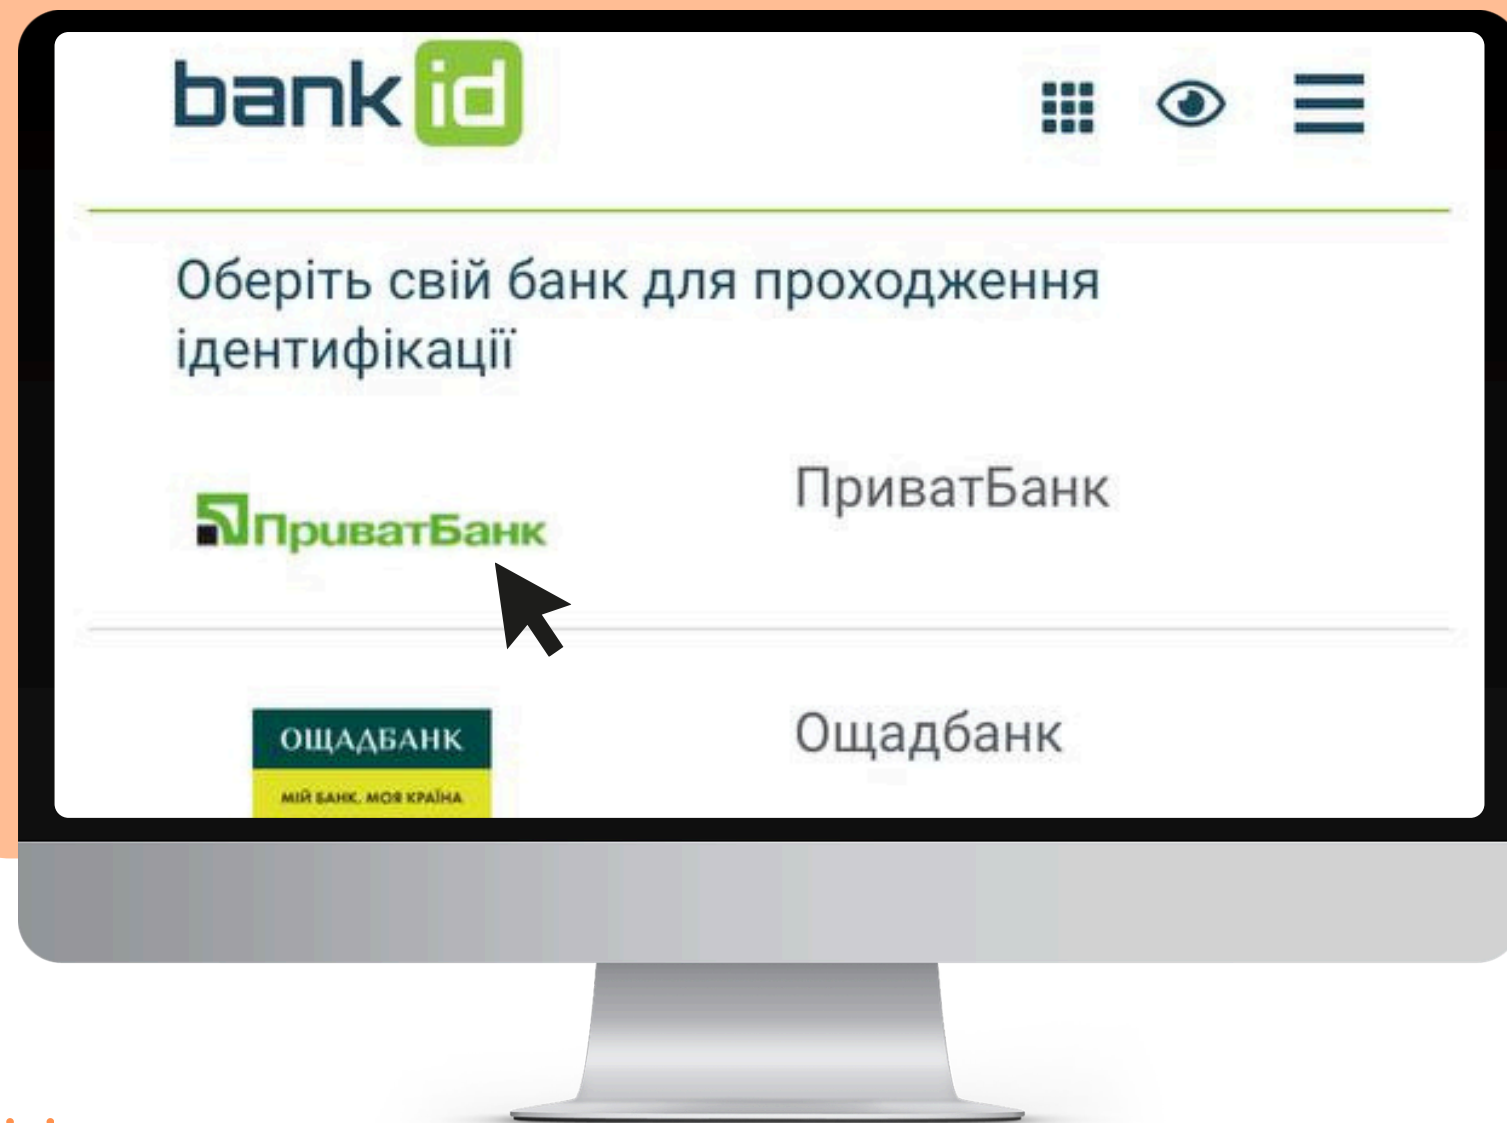

ПОЛТАВСЬКА
ОБЛАСНА РАДА

Smart Region Полтавської області

Авторизація за допомогою Bank ID від НБУ

**1. Обери свій банк
(наприклад ПриватБанк)**

Bank ID - спосіб електронної ідентифікації громадян через українські банки для надання адміністративних послуг через Інтернет