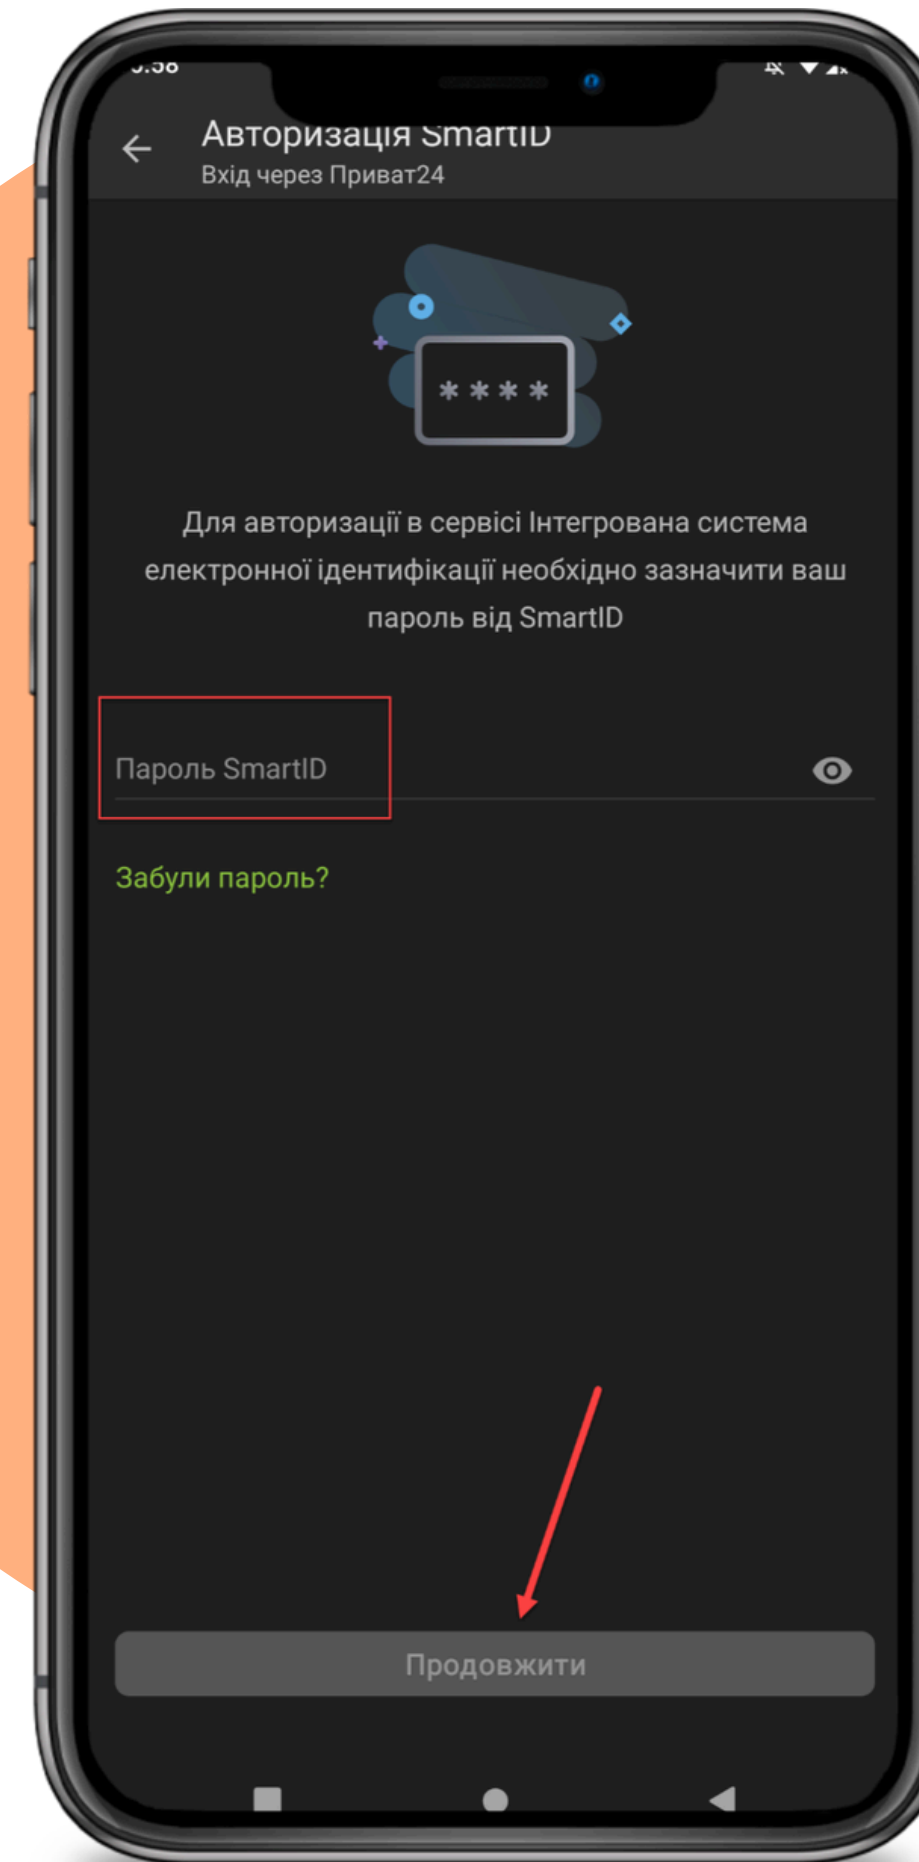

Авторизація за допомогою ID.GOV.UA

"Хмарне середовище"

2.3. Зазнач пароль від SmartID
та натисни "Продовжити"